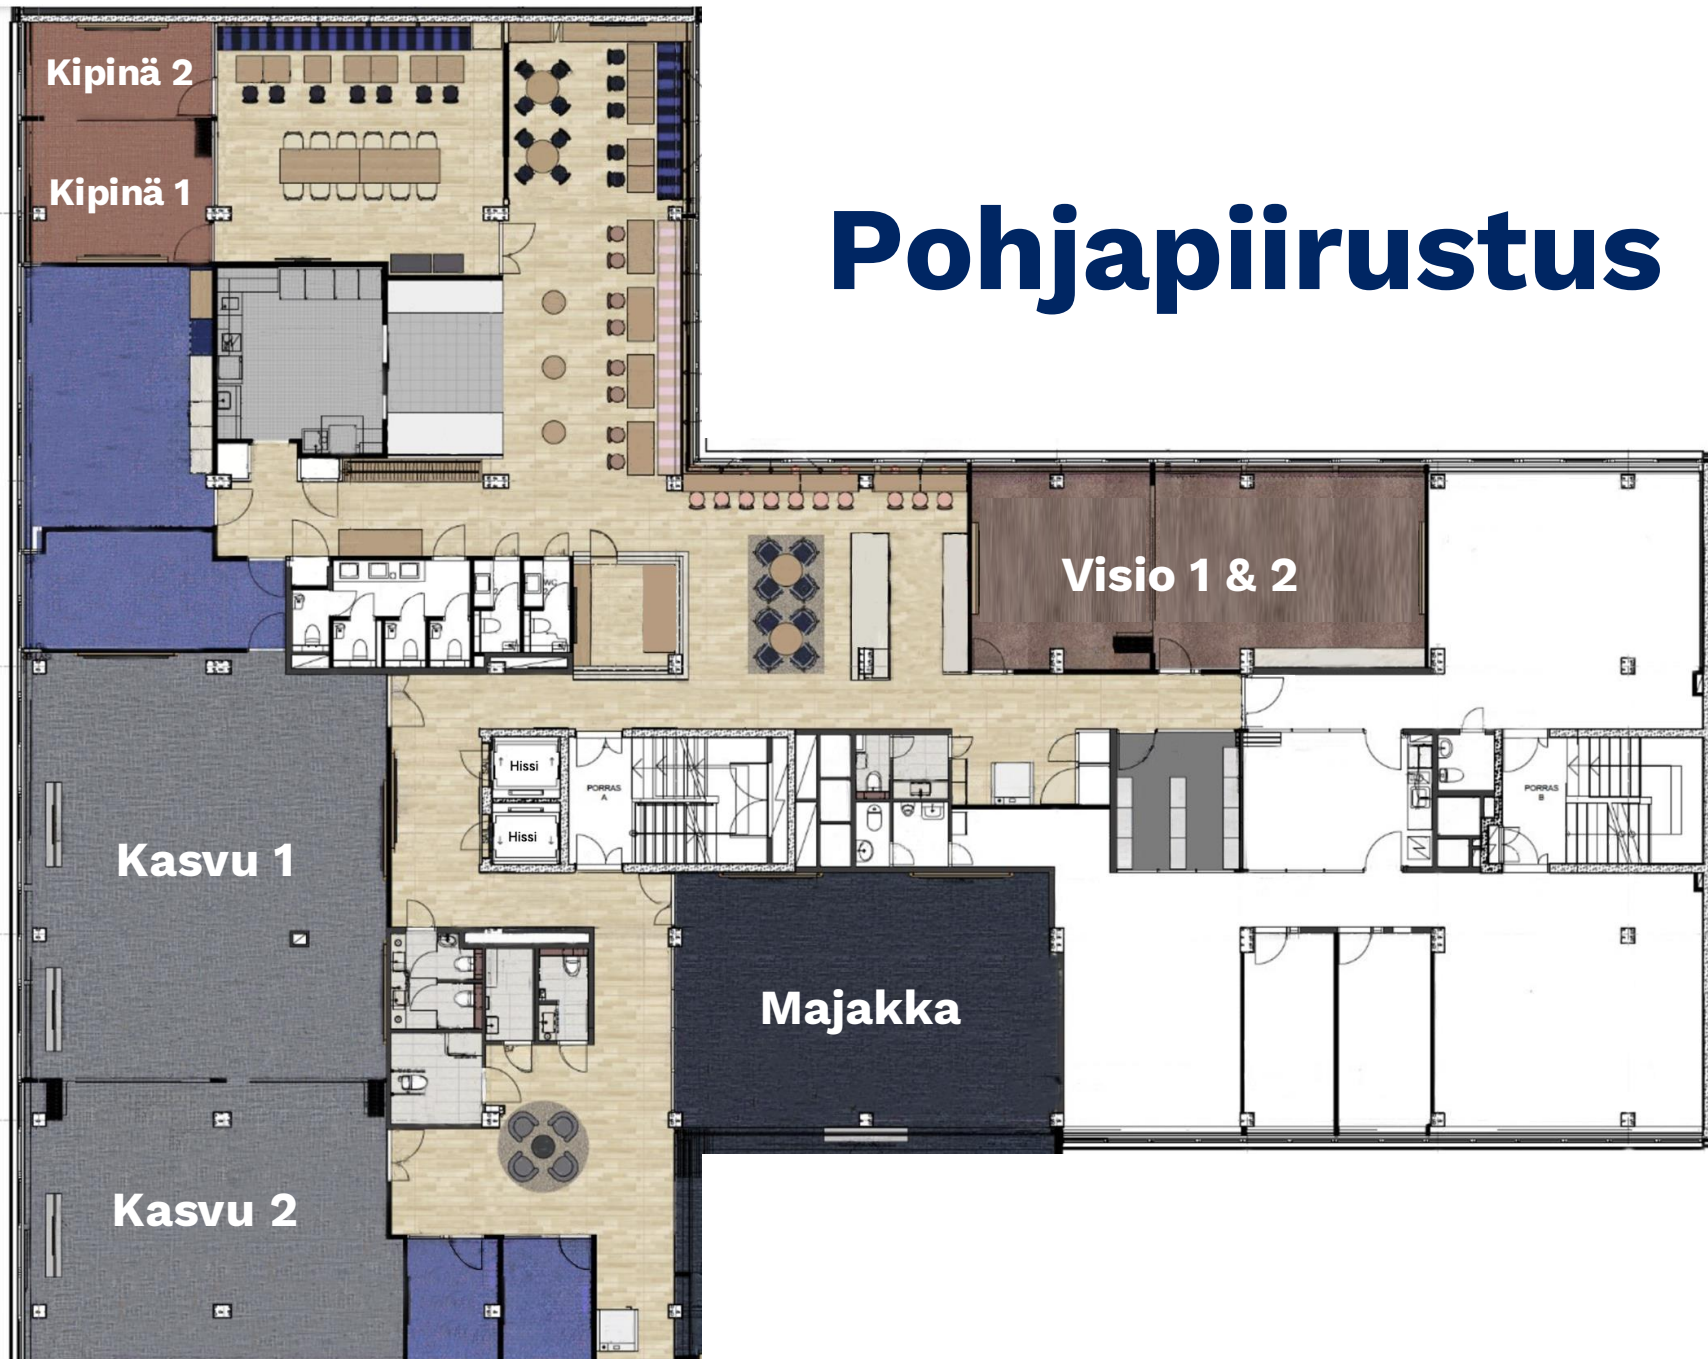

# Pohjapiirustus

# Kauppakamarin kokous- ja tapahtumatilat

- Kasvu 1: 45 henkilöä
  - Kasvu 2: 31 henkilöä
  - Visio 1: 8 henkilöä
  - Visio 2: 14 henkilöä
  - Kipinä 1: 6 henkilöä
  - Kipinä 2: 4 henkilöä
  - Majakka: 29 henkilöä
- Yhdistettävissä yhdeksi 76 hlö tilaksi
- Yhdistettävissä yhdeksi 24 hlö tilaksi
- Yhdistettävissä yhdeksi 10 hlö tilaksi